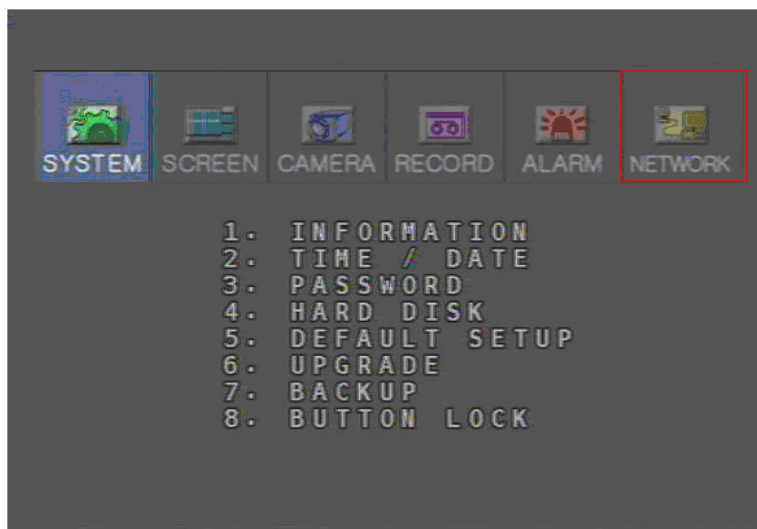

IP Address : nếu trong Lan đặt IP của Lan nếu coi mạng ngoài đặt IP Wan.

Kết thúc ta chọn **Modify** .