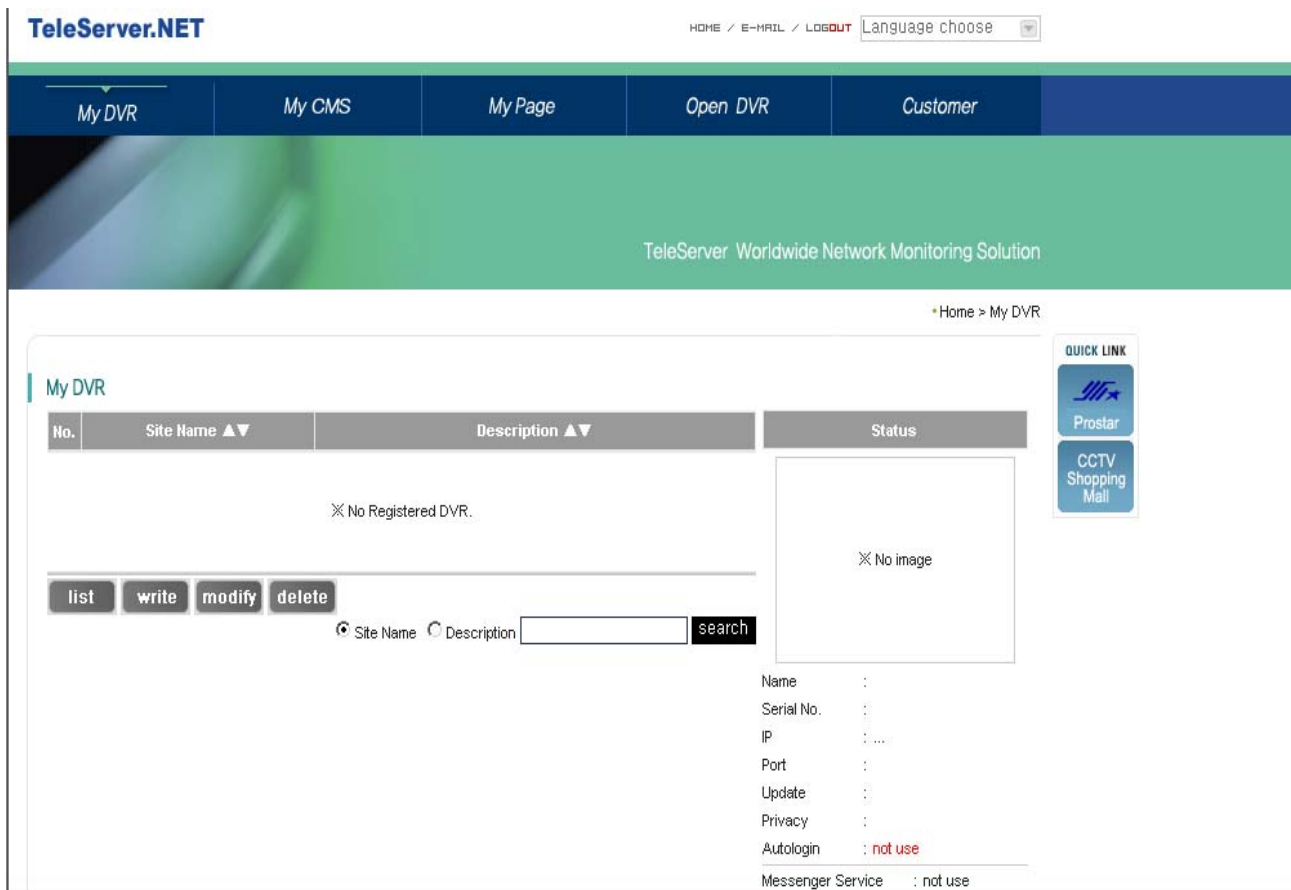

Sau khi điền đầy đủ các thông tin ta chọn **Join** màn hình đăng nhập xuất hiện :

Màn hình đăng nhập xuất hiện ta chọn **Write** :

Site name : đặt tên cho hệ thống camera .

ID “admin”, password is “0000”