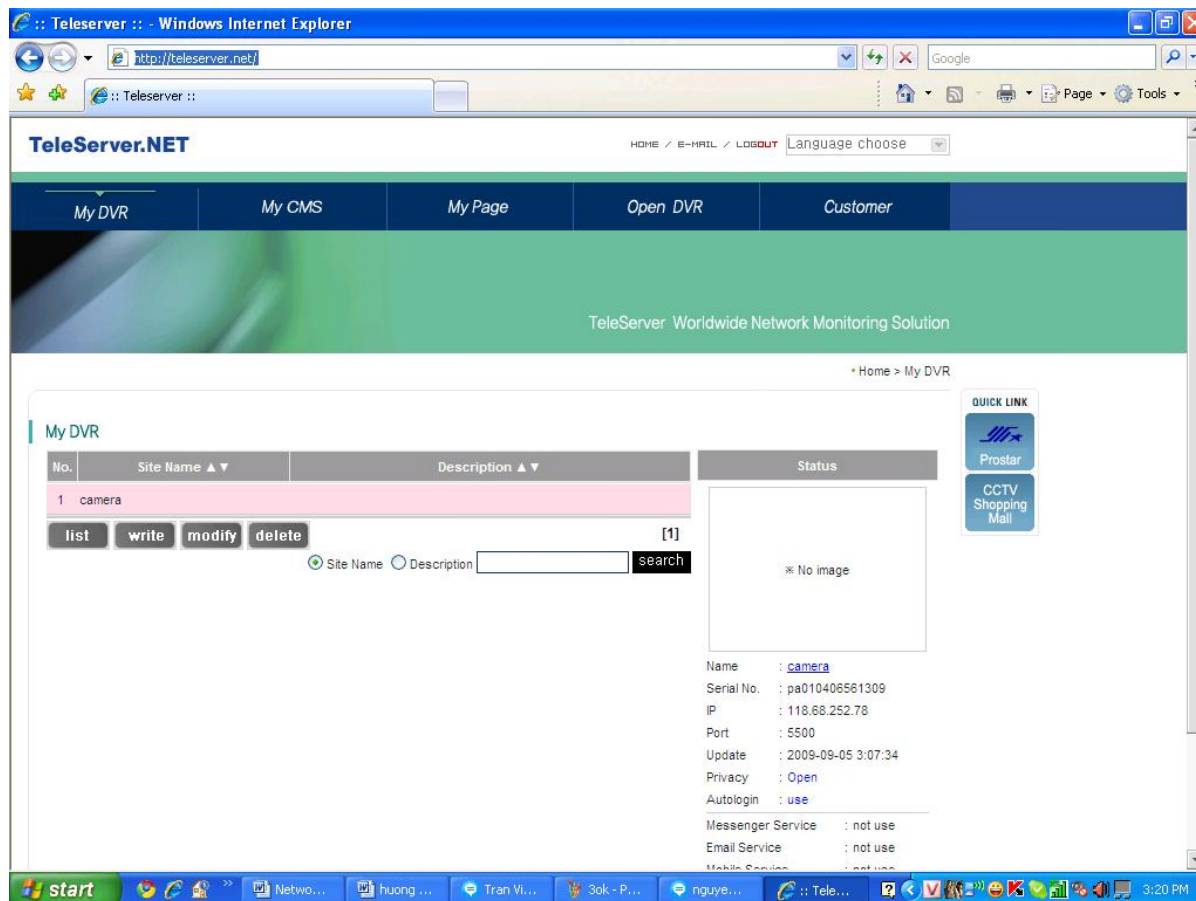

Sau khi điền đầy đủ các thông tin ta chọn **Join** màn hình đăng nhập xuất hiện :

Màn hình đăng nhập xuất hiện ta chọn **Write** :

Site name : đặt tên cho hệ thống camera .

ID “admin”, password is “0000”

Serial No : kiểm tra trên đầu ghi trong phần : SYSTEM – Information

IP Address : nếu trong Lan đặt IP của Lan nếu coi mạng ngoài đặt IP Wan.

Kết thúc ta chọn **Modify** .

Ta thấy Menu bên tay phải có hiển thị các thông số hiển thị của hệ thống ta cần coi . Ta Click vào phần Name (ở đây phần Name của tôi có tên : camera) . Sau hi Click chọn màn hình đăng nhập thành công :