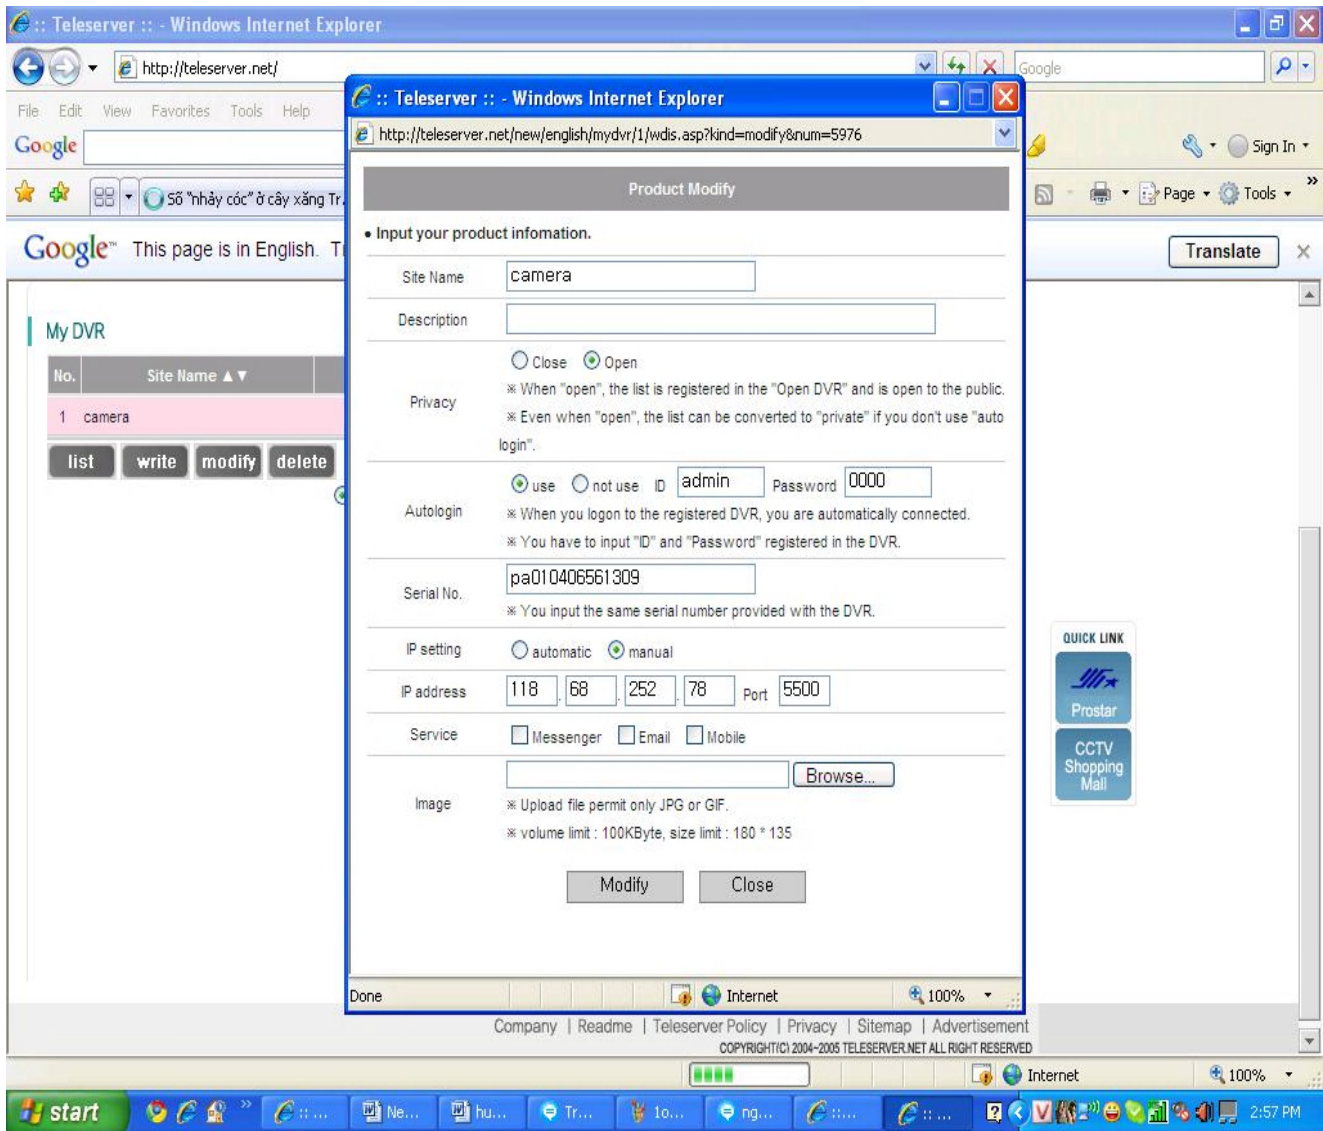

✕ You must pay for the use of My Monitoring Service. Contact us after joining.

:: Company information ::

Job

Company Name

Telephone

Office

Business Area

:: Participate in poll? Yes No

Sau khi điền đầy đủ các thông tin ta chọn **Join** màn hình đăng nhập xuất hiện :

Màn hình đăng nhập xuất hiện ta chọn **Write** :

Site name : đặt tên cho hệ thống camera .

ID “admin”, password is “0000”